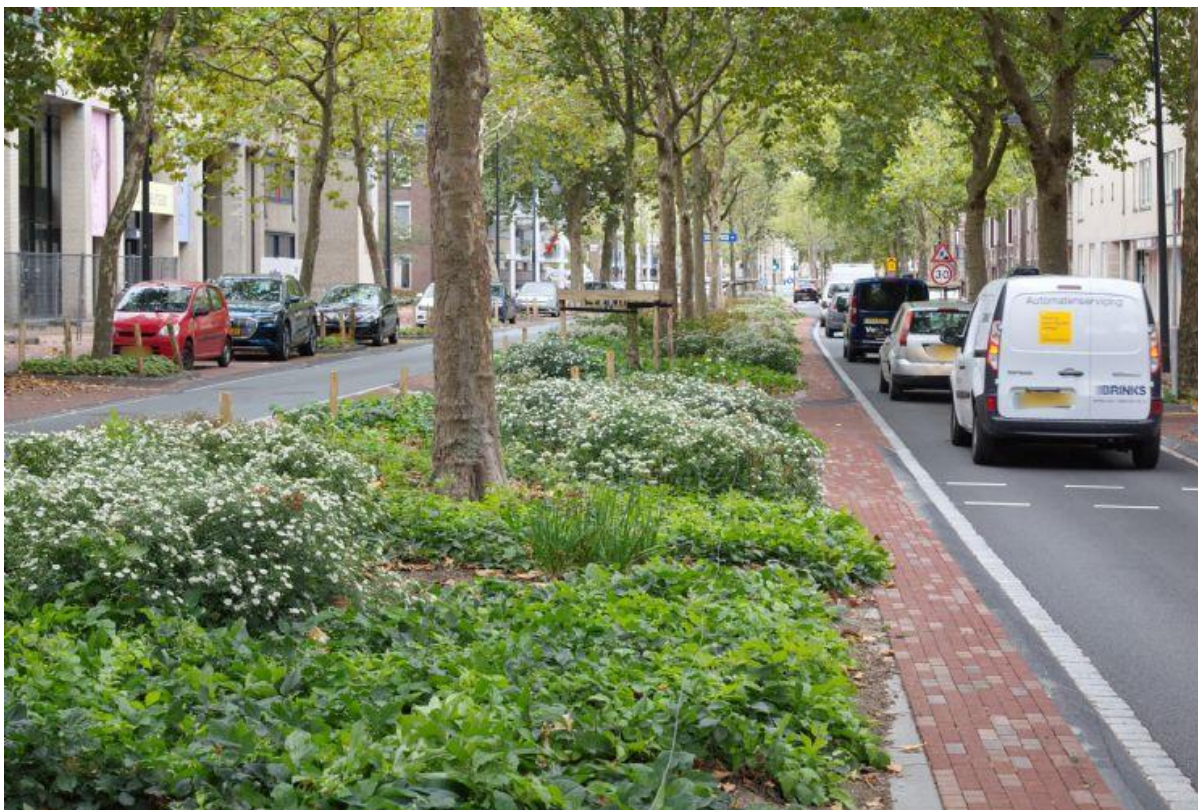

# Dertig plantensoorten van Griffioen in het centrum van Leiden

maandag 15 januari 2024

**Aan de Langegracht in het centrum van Leiden zijn de vaste planten volgens het GreentoColour-concept van [Griffioen Wassenaar](#) geplaatst. De aanplant is in fases verricht van april 2022 t/m januari 2023. In totaal zijn 29.000 vaste planten geplaatst op een ruimte van 3500 m<sup>2</sup>.**

Auteur: [Ralf Pijnenburg](#)

De Langegracht is een doorgaande weg met een middenberm vol met grote platanen en veel grote boomspiegels aan beide zijkanten. Bij het maken van het beplantingsplan moest rekening worden gehouden met de grote variatie in omstandigheden; van zon tot schaduw, grote en kleine plantvakken en met grote bomen.

### **Bestand tegen strooizout**

Aangezien het een doorgaande weg is, dienen de planten ook bestand te zijn tegen strooizout. Er staan daarom geen groenblijvende plantensoorten langs de rand die problemen zouden kunnen geven. Dit principe wordt door GreentoColour toegepast in alle projecten langs doorgaande wegen.